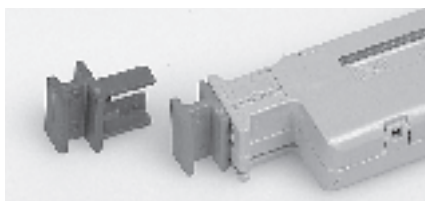

Комплектующие и аксессуары

TELECOM OUTSIDE PLANT

QDF (распределительная система быстрого монтажа) – группа продукции, обеспечивающая быструю и надежную коммутацию телефонного провода в кроссах АТС, распределительных шкафах, боксах и других элементах наружной сети.

Q
D
F

QDF

Размыкающая вставка

Размыкающая вставка выполнена из пластикового материала и предназначена для размыкания цепи при установке в гнездо модуля QDF-E. Размыкающая вставка может использоваться при переключениях и реконфигурациях сети.

Блокирующая вставка

Блокирующая вставка выполнена из пластикового материала и выполняет функцию блокирующего доступа к цепи при установке в гнездо модуля QDF-E. Блокирующая вставка может использоваться для маркировки отдельных цепей и исключает несанкционированное подключение / отключение абонента.

Маркировочная вставка

Маркировочная вставка выполнена из пластикового материала и предназначена для обозначения отдельных цепей. Маркировочная вставка может использоваться с модулями QDF-E и QDF-I.

Защитная маркировочная вставка