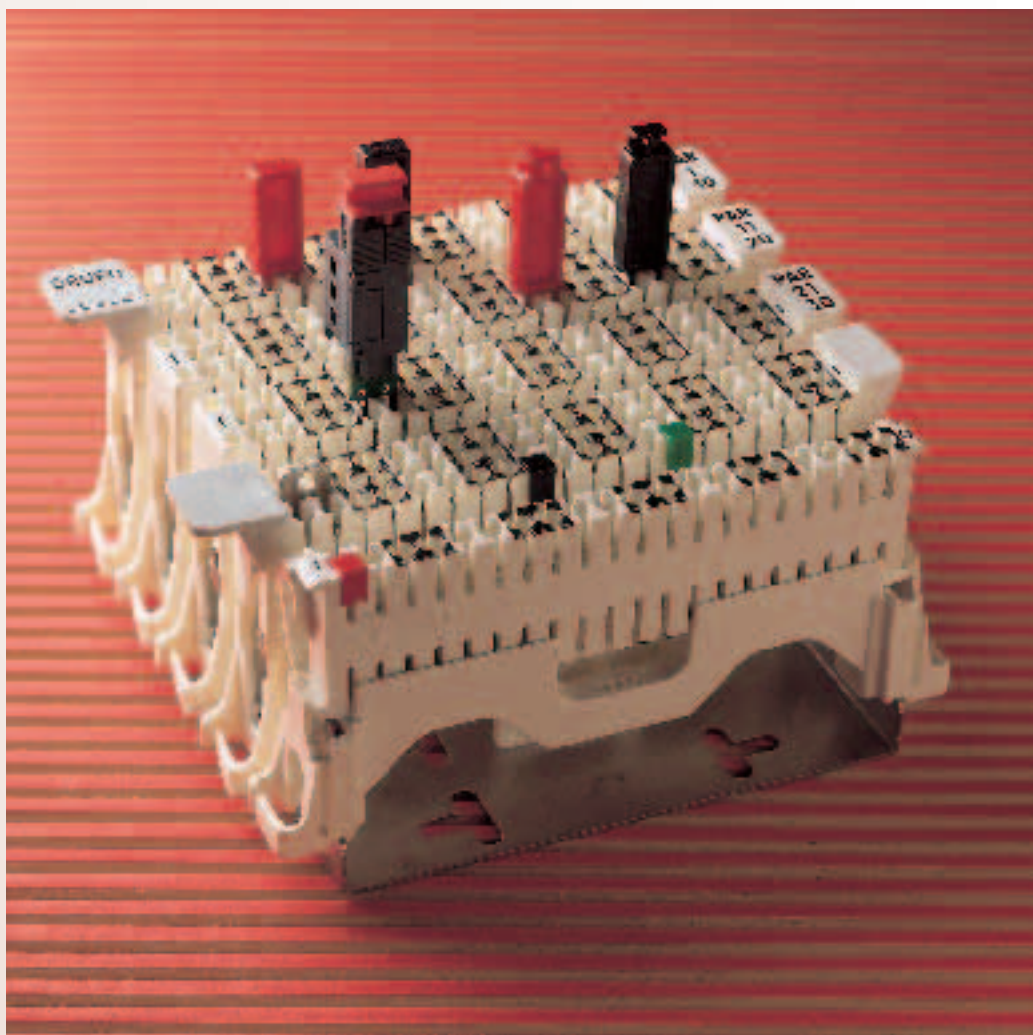

Комплектующие и аксессуары

TELECOM OUTSIDE PLANT

QDF (распределительная система быстрого монтажа) – группа продукции, обеспечивающая быструю и надежную коммутацию телефонного провода в кроссах АТС, распределительных шкафах, боксах и других элементах наружной сети.

Q
D
F

QDF

Размыкающая вставка

Размыкающая вставка выполнена из пластикового материала и предназначена для размыкания цепи при установке в гнездо модуля QDF-E. Размыкающая вставка может использоваться при переключениях и реконфигурациях сети.

Блокирующая вставка

Блокирующая вставка выполнена из пластикового материала и выполняет функцию блокирующего доступа к цепи при установке в гнездо модуля QDF-E. Блокирующая вставка может использоваться для маркировки отдельных цепей и исключает несанкционированное подключение / отключение абонента.

Маркировочная вставка

Маркировочная вставка выполнена из пластикового материала и предназначена для обозначения отдельных цепей. Маркировочная вставка может использоваться с модулями QDF-E и QDF-I.

Защитная маркировочная вставка